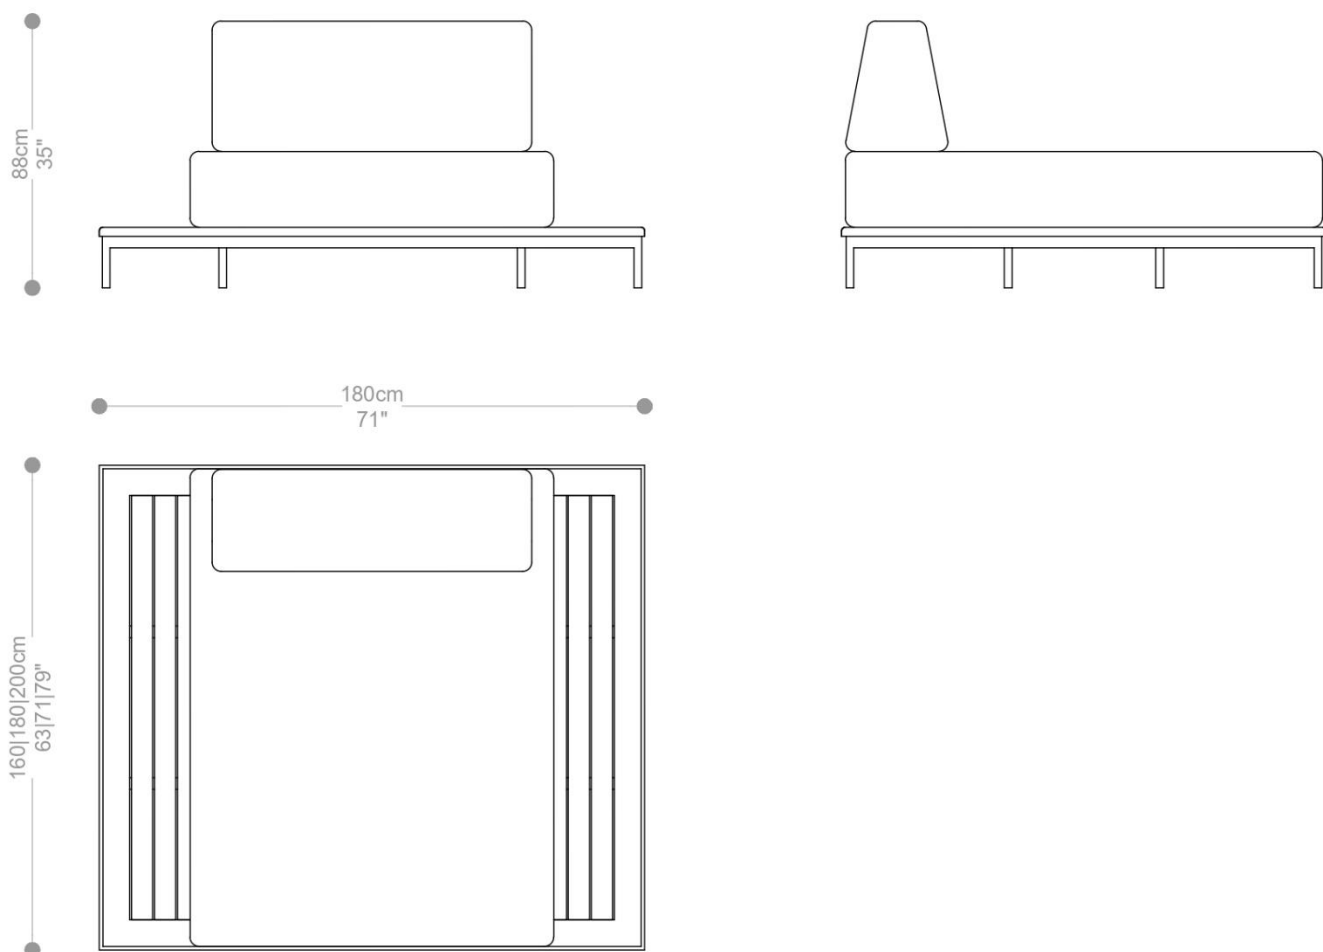

DAYBED CAIS - 01 COLCHÃO COM 02 MESAS

GARANTIA: 1 ano

EMBALAGEM: O produto é embalado em papelão, com bordas e cantos protegidos com cantoneiras de polietileno e envolto em filme plástico.

DAYBED
CAIS

BRETON