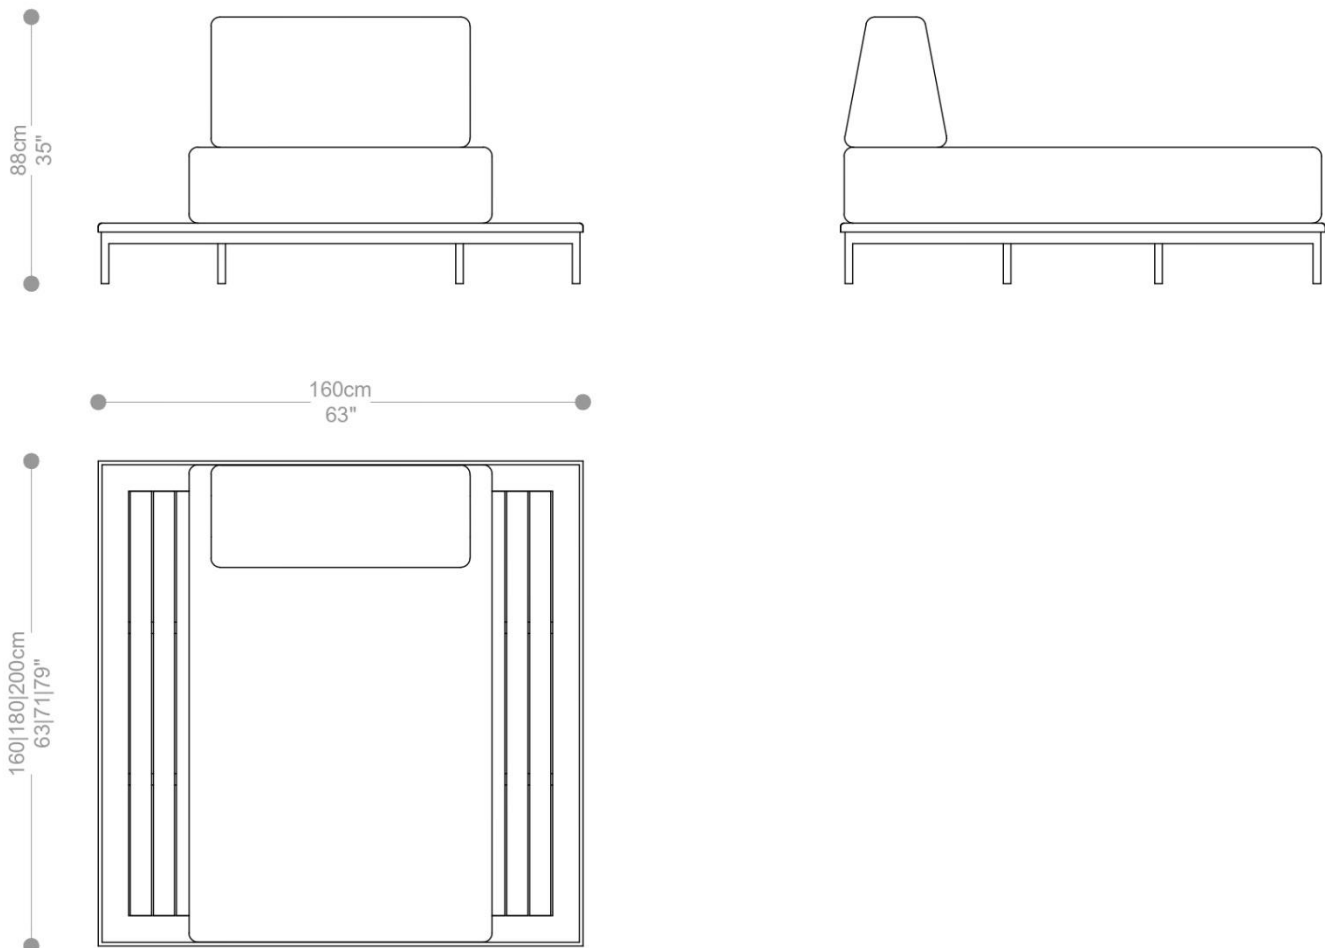

DAYBED CAIS - 01 COLCHÃO COM 02 MESAS

GARANTIA: 1 ano

EMBALAGEM: O produto é embalado em papelão, com bordas e cantos protegidos com cantoneiras de polietileno e envolto em filme plástico.

DAYBED
CAIS

BRETON