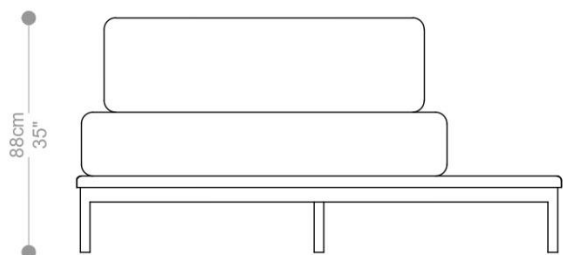

EMBALAGEM: O produto é embalado em papelão, com bordas e cantos protegidos com cantoneiras de polietileno e envolto em filme plástico.

DAYBED
CAIS

BRETON

DAYBED CAIS - 01 COLCHÃO COM 01 MESA

GARANTIA: 1 ano