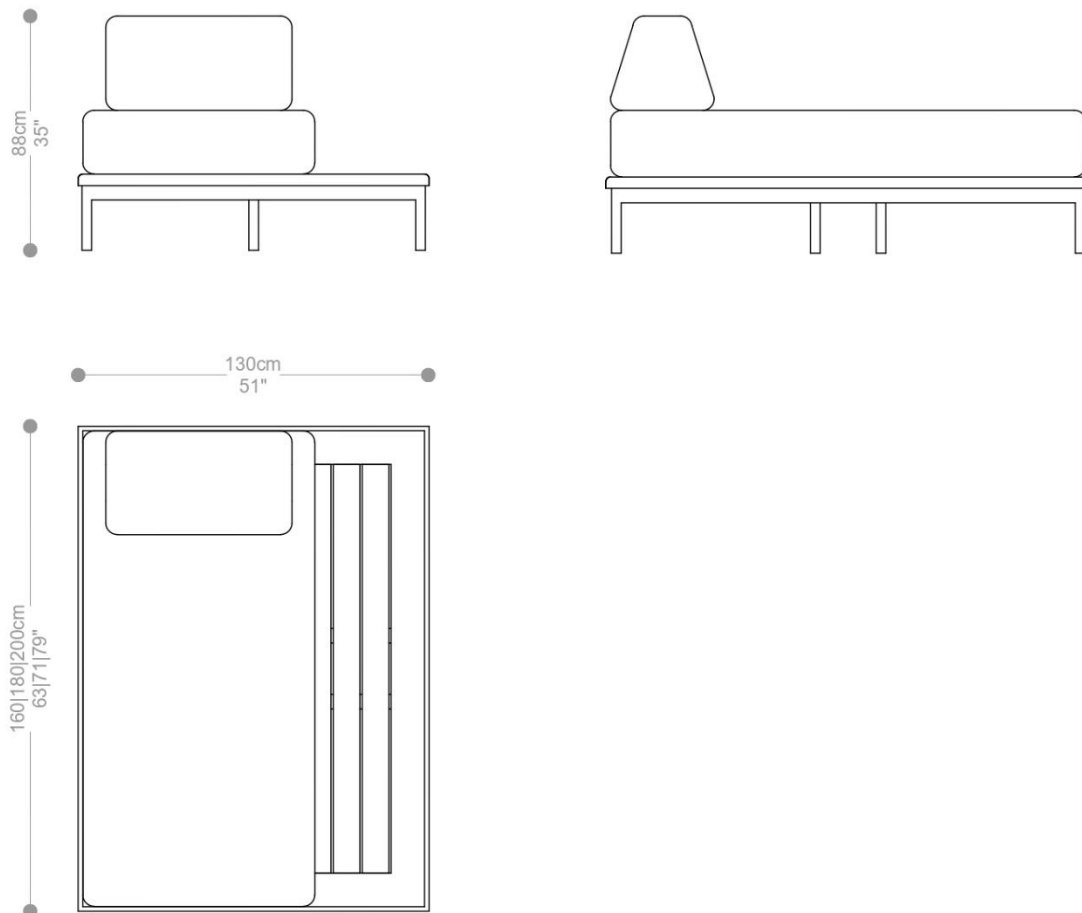

EMBALAGEM: O produto é embalado em papelão, com bordas e cantos protegidos com cantoneiras de polietileno e envolto em filme plástico.

DAYBED
CAIS

BRETON

DAYBED CAIS - 01 COLCHÃO COM 01 MESA

GARANTIA: 1 ano