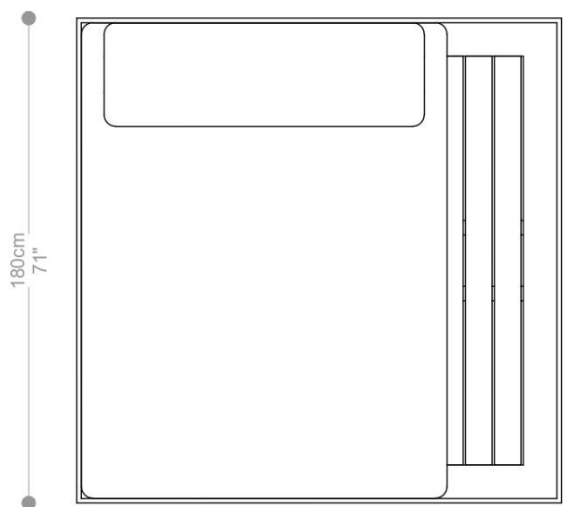

DAYBED CAIS - 01 COLCHÃO COM 01 MESA

GARANTIA: 1 ano

EMBALAGEM: O produto é embalado em papelão, com bordas e cantos protegidos com cantoneiras de polietileno e envolto em filme plástico.

DAYBED
CAIS

BRETON