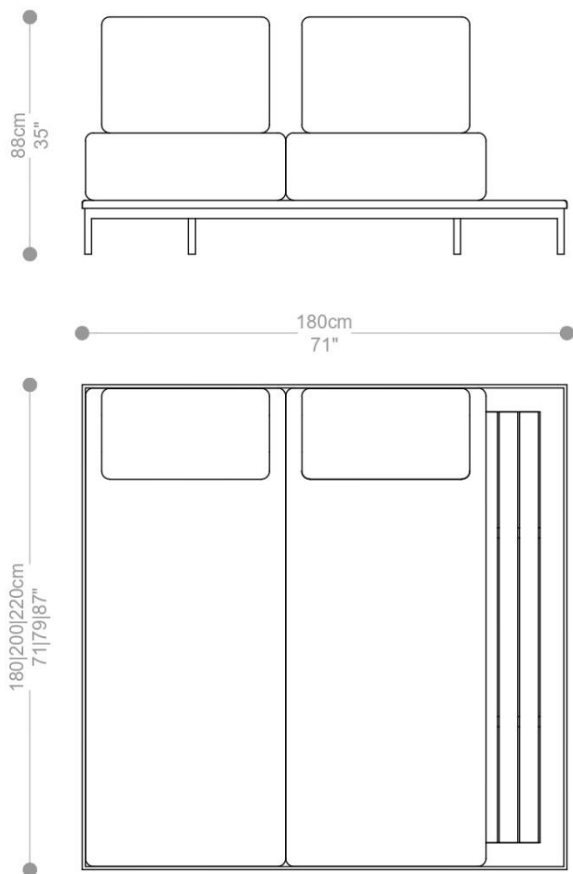

DAYBED CAIS – 02 COLCHÕES COM UMA MESA

GARANTIA: 1 ano

EMBALAGEM: O produto é embalado em papelão, com bordas e cantos protegidos com cantoneiras de polietileno e envolto em filme plástico.

DAYBED
CAIS

BRETON