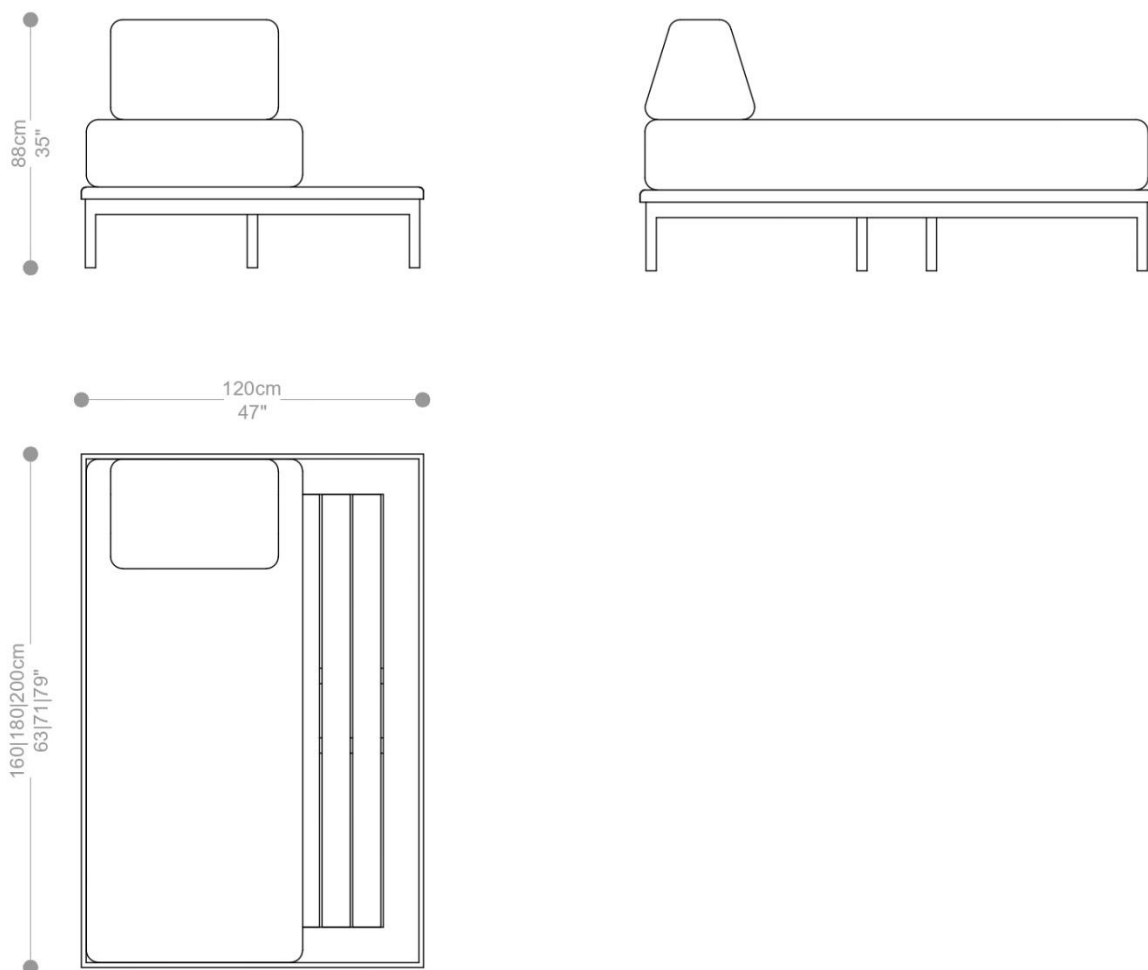

GARANTIA: 1 ano

EMBALAGEM: O produto é embalado em papelão, com bordas e cantos protegidos com cantoneiras de polietileno e envolto em filme plástico.

DAYBED
CAIS

BRETON

DAYBED CAIS - 01 COLCHÃO

GARANTIA: 1 ano

EMBALAGEM: O produto é embalado em papelão, com bordas e cantos protegidos com cantoneiras de polietileno e envolto em filme plástico.

DAYBED
CAIS

BRETON

DAYBED CAIS - 01 COLCHÃO COM 01 MESA

GARANTIA: 1 ano