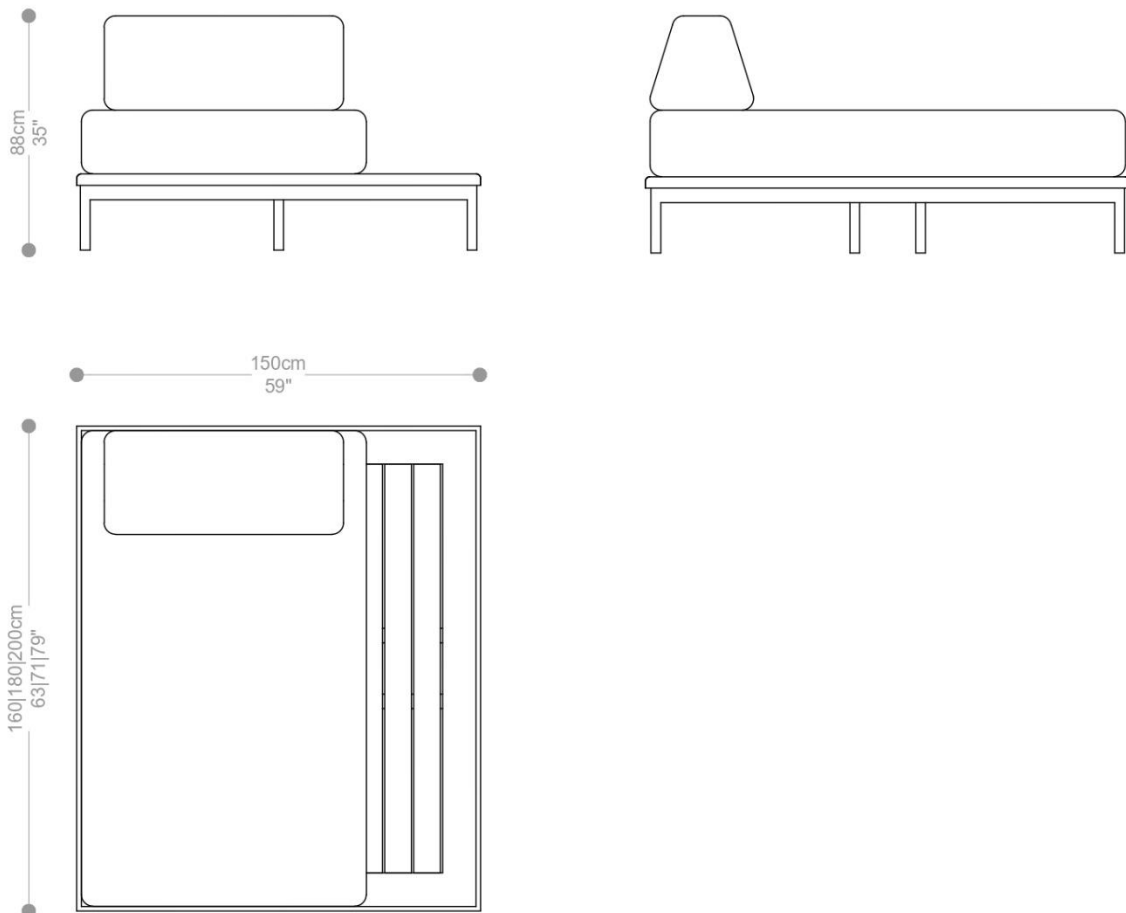

EMBALAGEM: O produto é embalado em papelão, com bordas e cantos protegidos com cantoneiras de polietileno e envolto em filme plástico.

DAYBED
CAIS

BRETON

DAYBED CAIS - 01 COLCHÃO COM 01 MESA

GARANTIA: 1 ano