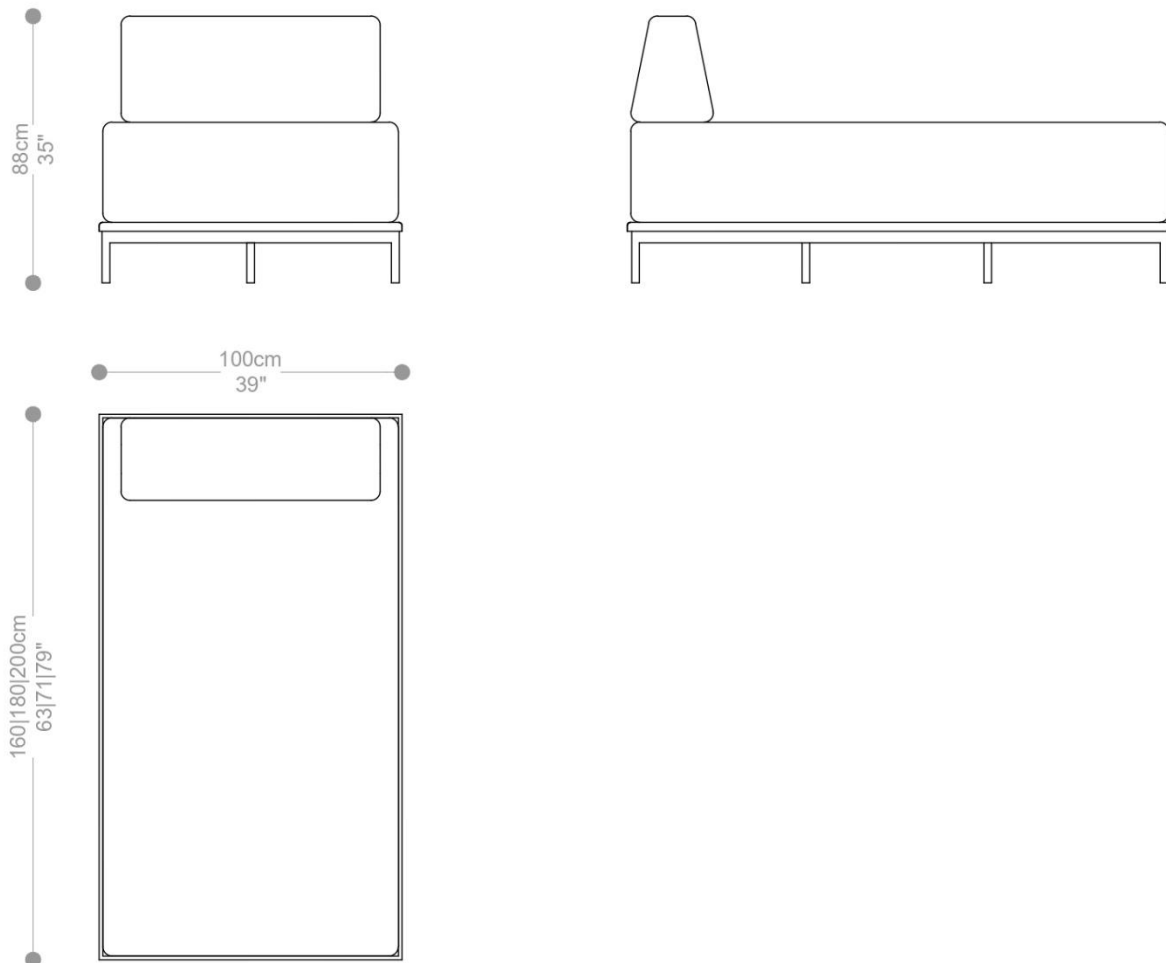

BRETON

DAYBED

CAIS

COLEÇÃO BRASIL

POR:
Larissa Guimarães

DAYBED
CAIS

BRETON

DAYBED CAIS - 01 COLCHÃO

GARANTIA: 1 ano

EMBALAGEM: O produto é embalado em papelão, com bordas e cantos protegidos com cantoneiras de polietileno e envolto em filme plástico.

DAYBED
CAIS

BRETON

DAYBED CAIS - 01 COLCHÃO

GARANTIA: 1 ano

EMBALAGEM: O produto é embalado em papelão, com bordas e cantos protegidos com cantoneiras de polietileno e envolto em filme plástico.

DAYBED
CAIS

BRETON

DAYBED CAIS - 01 COLCHÃO COM 01 MESA

GARANTIA: 1 ano